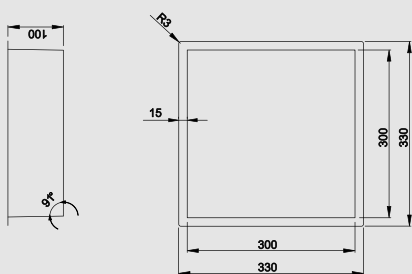

Hornacinas

Cuadradas · Rectangulares · Dobles

ACERO INOX
304

ACABADOS

- Oro Mate
- Negro Brillo
- Inox
- Negro Mate
- Blanco Mate

SERIE 1

Hornacinas
cuadradas
30X30CM

HORN/1/NM
NEGRO MATE

HORN/1/ORM
ORO MATE

HORN/1/NB
NEGRO BRILLO

HORN/1
INOX

HORN/1/BM
BLANCO MATE

PLANO TÉCNICO

REFERENCIAS

SERIE 2

Hornacinas
rectangulares
30X60CM

PLANO TÉCNICO

REFERENCIAS

SERIE 3

Hornacinas
dobles
30X60CM

PLANO TÉCNICO

REFERENCIAS