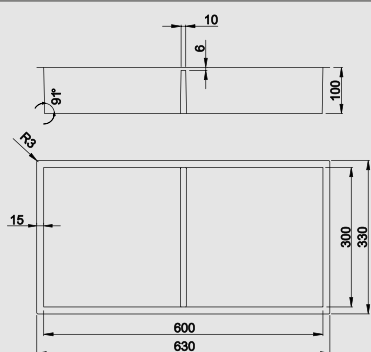

HORN/1/ORM
ORO MATE

HORN/1/NB
NEGRO BRILLO

HORN/1
INOX

HORN/1/BM
BLANCO MATE

PLANO TÉCNICO

REFERENCIAS

SERIE 2

Hornacinas
rectangulares
30X60CM

PLANO TÉCNICO

REFERENCIAS

SERIE 3

Hornacinas
dobles
30X60CM

PLANO TÉCNICO

REFERENCIAS