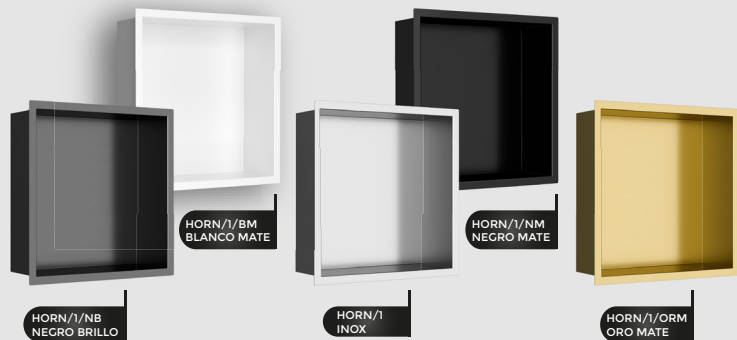

Hornacinas

Cuadradas · Rectangulares · Dobles

ACERO INOX
304

ACABADOS

- Oro Mate
- Negro Brillo
- Inox
- Negro Mate
- Blanco Mate

SERIE 1

Hornacinas
cuadradas
30X30CM

HORN/1/NM
NEGRO MATE

HORN/1/ORM
ORO MATE

HORN/1/NB
NEGRO BRILLO

HORN/1
INOX

HORN/1/BM
BLANCO MATE

PLANO TÉCNICO

REFERENCIAS

SERIE 2

Hornacinas
rectangulares
30X60CM

PLANO TÉCNICO

REFERENCIAS

SERIE 3

Hornacinas
dobles
30X60CM

PLANO TÉCNICO

REFERENCIAS