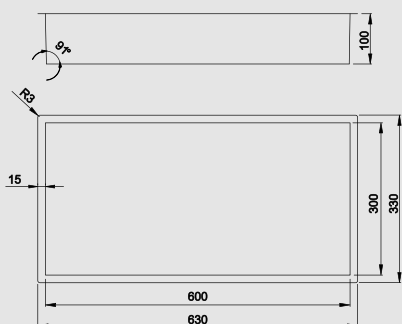

Hornacinas

Cuadradas · Rectangulares · Dobles

ACERO INOX
304

ACABADOS

- Oro Mate
- Negro Brillo
- Inox
- Negro Mate
- Blanco Mate

SERIE 1

Hornacinas
cuadradas
30X30CM

HORN/1/NM
NEGRO MATE

HORN/1/ORM
ORO MATE

HORN/1/NB
NEGRO BRILLO

HORN/1
INOX

HORN/1/BM
BLANCO MATE

PLANO TÉCNICO

REFERENCIAS

SERIE 2

Hornacinas
rectangulares
30X60CM

PLANO TÉCNICO

REFERENCIAS

SERIE 3

Hornacinas
dobles
30X60CM

PLANO TÉCNICO

REFERENCIAS