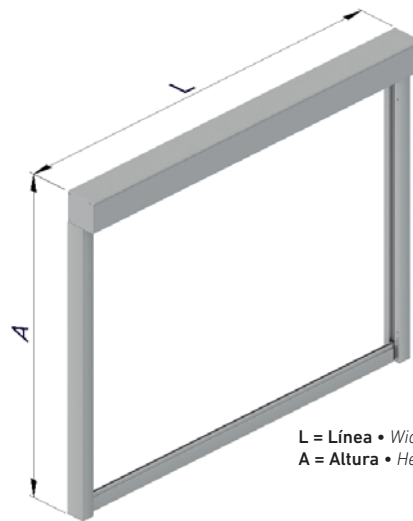

- Este minucioso sistema contiene un cierre lateral de lona mediante cremallera, lo que permite una gran y destacada resistencia al viento en este tipo de Screen.
- This detailed system has a side zip canvas closure, which allows a great wind resistance in this Screen type.
- Ce minutieux système contient une fermeture latérale de la toile par le biais d'une crémaillère, ce qui permet une forte et importante résistance au vent dans ce type de Screen.
- Minuzioso sistema con chiusura laterale del telone a cerniera, che favorisce resistenza ottimale al vento per questo modello di Screen.

L = Línea • Width • Largeur • Larghezza  
A = Altura • Height • Hauteur • Altezza